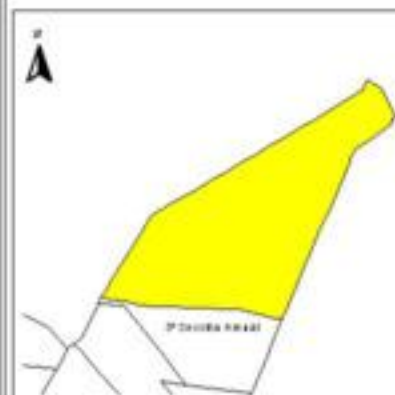

EVALUA DF
Consejo de Evaluación del
Desarrollo Social del
Distrito Federal

ÍNDICE DE DESARROLLO SOCIAL

Delegación: Venustiano Carranza
Colonia: 4 Sección Arenal
Grado de desarrollo: Bajo

Grado de Desarrollo Social

-  Muy bajo
-  Bajo
-  Medio
-  Alto
-  Sin dato

0.06 0 0.06 0.12 Kilómetros

Fuente: Elaboración propia con datos de Seduvi e INEGI